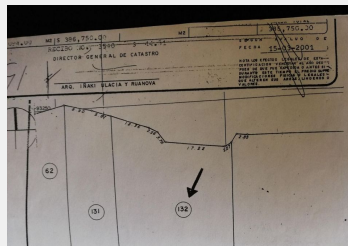

Terreno en Del Lago Cuernavaca, Morelos.

Venta: \$25,000,000
Pesos mexicanos

Terreno con Uso de Suelo mixto, en Esquina, ideal Tiendas de Conveniencia, etc. 3,100 Mts. de terreno plano, con frente de 86.93 Mts. y 55 Mts. A un Costado de la Judicatura, atras de Plaza Averanda. Muy cerca de Centros comerciales. Excelente Ubicación.

Terreno:	3,100 m ²	Tipo de terreno:	Plano
Ubicado:	En esquina	Tráfico:	Denso