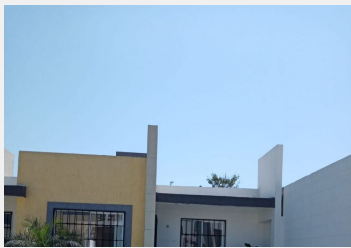

## Xochitepec, Morelos.

Venta: \$850,000  
Pesos mexicanos

Unicado en el Conjunto Rubi, del condominio Bello horizonte, en Xochitepec, Mor. Ideal casa de descanso vacacional, 2 recamaras, baño, areas comunes alberca con chapoteadero, a unos pasos del parque Acuatico , el cual cuenta con toboganes, alberca, chapoteadero, palapa, baños. La casa esta libre de gravamen, documentación en orden, lista para habitarse

Vigilancia:	Si	Tipo de terreno:	En desnivel
Construcción:	54 m <sup>2</sup>	Niveles:	2
Edad del inmueble:	Nueva	Estado de conservación:	Bueno

Sala:	Si	Recámaras:	2
Baños:	1	Cocina:	Básica
Gas estacionario:	Si	Estacionamiento:	1 auto
Jardín:	Grande	Alberca:	Equipada
Ubicado:	En esquina		