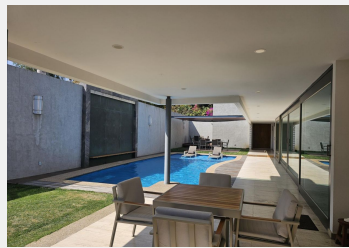

Casa en Poblado de Acapatzingo

Cuernavaca, Morelos.

UBICADA EN EL POBLADO DE ACAPATZINGO: Casa sobre calle en esquina, Col. Acapatzingo; 464 M2 de T; 358 M2 de C., Estilo modernista muy agradable con techos doble altura, Cancelería de Aluminio;

En Planta Baja: Amplia terraza integrada a sala comedor, Chimenea y ½ baño; Cocina Equipada con barra de mármol; cuarto de servicio con baño, Estudio con baño o 4ª. Recamara; Amplia recamara con baño y Tina; garaje para 2 autos cubierto, bodega, agradable jardín con 2 terrazas, una de ellas con asador con todas las instalaciones necesarias; 2 velarías; Alberca equipada con muro llorón, y, área de camastros con jacuzzi.

En Planta Alta: Dos Amplias Recamaras con baño y closet integradas a la amplia y agradable Terraza, al igual que un Estudio abierto muy iluminado. Cuenta con Aire Acondicionado, Gas estacionario, Cisterna, 2 tinacos de 1,100 lts. c/u; Preparación para otro piso si se requiere; Circuito cerrado. Ubicado en el Poblado de Acapatzingo, zona muy Centrica en Cuernavaca, con todos los servicios a la mano; salida a CDM y excelente vias de comunicación.

SU PRECIO: \$14.800,000.00 MN.

Documentación en orden.

Terreno:	465.00 m ²	Construcción:	358.00 m ²
Niveles:	2	Edad del inmueble:	5 años
Estado de conservación:	Excelente	Sala:	Si
Comedor:	Si	Recámaras:	4
Baños:	5½	Closets:	Si tiene
Cocina:	Equipada	Gas estacionario:	Si
Cuarto de servicio:	Con baño	Cisterna:	Si
Estacionamiento:	2 autos	Jardín:	Pequeño
Alberca:	Equipada	Ubicado:	En esquina
Tráfico:	Regular	Drenaje:	Si