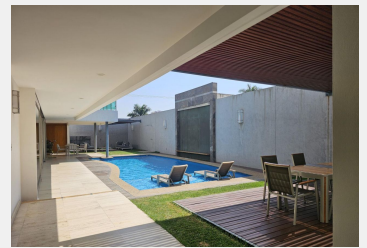

Casa en Poblado de Acapatzingo

Cuernavaca, Morelos.

UBICADA EN EL POBLADO DE ACAPATZINGO: Casa sobre calle en esquina, Col. Acapatzingo; 464 M2 de T; 358 M2 de C., Estilo modernista muy agradable con techos doble altura, Cancelería de Aluminio;

En Planta Baja: Amplia terraza integrada a sala comedor, Chimenea y ½ baño; Cocina Equipada con barra de mármol; cuarto de servicio con baño, Estudio con baño o 4ª. Recamara; Amplia recamara con baño y Tina; garaje para 2 autos cubierto, bodega, agradable jardín con 2 terrazas, una de ellas con asador con todas las instalaciones necesarias; 2 velarías; Alberca equipada con muro llorón, y, área de camastros con jacuzzi.

En Planta Alta: Dos Amplias Recamaras con baño y closet integradas a la amplia y agradable Terraza, al igual que un Estudio abierto muy iluminado. Cuenta con Aire Acondicionado, Gas estacionario, Cisterna, 2 tinacos de 1,100 lts. c/u; Preparación para otro piso si se requiere; Circuito cerrado. Ubicado en el Poblado de Acapatzingo, zona muy Centrica en Cuernavaca, con todos los servicios a la mano; salida a CDM y excelente vias de comunicación.

SU PRECIO: \$14.800,000.00 MN.

Documentación en orden.

Terreno:	465.00 m ²	Construcción:	358.00 m ²
Niveles:	2	Edad del inmueble:	5 años
Estado de conservación:	Excelente	Sala:	Si
Comedor:	Si	Recámaras:	4
Baños:	5½	Closets:	Si tiene
Cocina:	Equipada	Gas estacionario:	Si
Cuarto de servicio:	Con baño	Cisterna:	Si
Estacionamiento:	2 autos	Jardín:	Pequeño
Alberca:	Equipada	Ubicado:	En esquina
Tráfico:	Regular	Drenaje:	Si